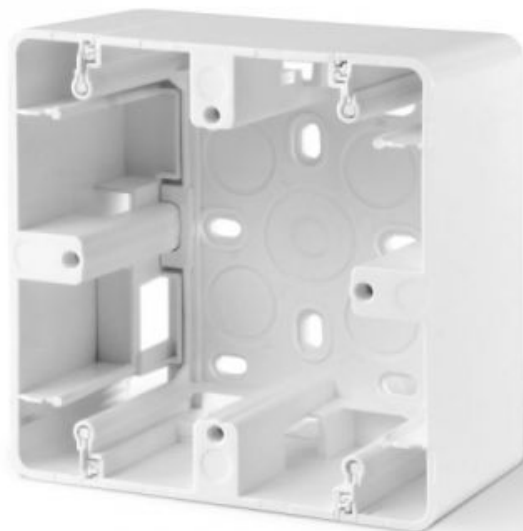

Артикул товару: VF-BNMB1-W

ТЕХНІЧНА КАРТА

Коробка накладного монтажу одинарна біла

Артикул товару: VF-BNMB1-W

IP20

Коробка накладного монтажу одинарна біла VIDEX BINERA (VF-BNMB1-W) призначена для встановлення одного електричного компонента на поверхню стіни. Даний виріб стане в нагоді, коли врізний монтаж недоцільний, наприклад, у бетонних чи цегляних стінах. Коробка виготовлена з полікарбонату, що забезпечує їй високу ударостійкість. Клас захисту IP20 дозволяє використовувати коробку лише в сухих приміщеннях.

Додаткова інформація

Клас захисту, IP	IP20
Матеріал корпусу	Полікарбонат (PC)

Розміри

Штрих-код	4820246483056
В упаковці	1 шт.
Висота	86 мм
Кількість у коробі	100 шт.
Ширина	86 мм
Глибина	45 мм

Знаки маркування товарів