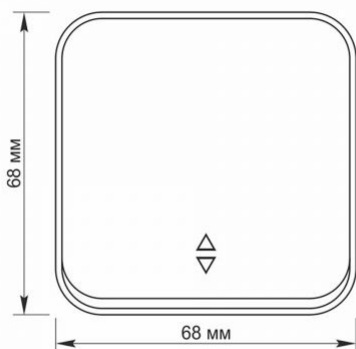

Артикул товару: VF-BNS11P-BG

Ми залишаємо за собою право вносити технічні зміни. Дані, що містяться в цьому матеріалі не має юридичної сили.

Allegro opt Sp. z o.o., ul. Mierzeja Wiślana 11,
30-732 Краків, Польща.

Продукт відповідає вимогам директив ЄС

Забороняється викидати сміттєве обладнання, позначене символом перекресленого контейнера, разом з іншим сміттям

— Клас захисту від пилу та вологи. Захист від твердих предметів розміром більше 12 мм; без захисту від вологи