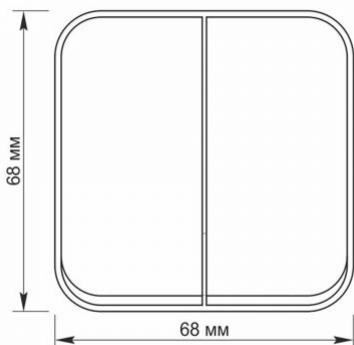

Артикул товару: VF-BNS12-BG

Ми залишаємо за собою право вносити технічні зміни. Дані, що містяться в цьому матеріалі не має юридичної сили.

Allegro opt Sp. z o.o., ul. Mierzeja Wiślana 11,
30-732 Краків, Польща.

Продукт відповідає вимогам директив ЄС

Забороняється викидати сміттєве обладнання, позначене символом перекресленого контейнера, разом з іншим сміттям

— Клас захисту від пилу та вологи. Захист від твердих предметів розміром більше 12 мм; без захисту від вологи