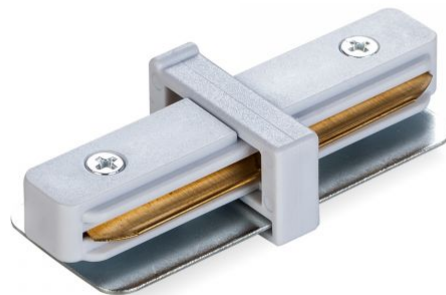

ТЕХНІЧНА КАРТА

З'єднувач для шинопроводу прямий

Артикул товару: VLE-TRF-СТІ-W**Розміри**

Штрих-код	5904405541647
В упаковці	1 шт.
Кількість у коробі	200 шт.
Висота	78 мм
Ширина	44 мм
Глибина	22 мм
Вага нетто одиниці	38г