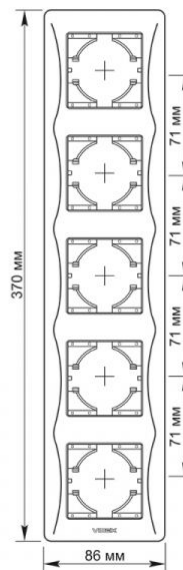

Артикул товару: VF-BNFR5V-W

ТЕХНІЧНА КАРТА

Рамка біла 5 місць вертикальна

Артикул товару: VF-BNFR5V-W

IP20

ГАРАНТІЯ 3 РОКИ

Рамки VIDEX BINERA дозволяють створити цілісну конструкцію з декількох одиниць фурнітури, вирішуючи будь-які завдання ергономіки та естетики. Рамка VIDEX BINERA – це досконала конструкція, матеріали якої забезпечують тривалий термін експлуатації і здатні витримувати критичні температури, гарантуючи безпеку. Універсальний і досконалий дизайн додасть вишуканості та комфорту будь-якому приміщенню.

Додаткова інформація

Клас захисту, IP IP20

Розміри

Штрих-код	4820118299983
В упаковці	1 шт.
Висота	370 мм
Кількість у коробі	48 шт.
Ширина	86 мм
Глибина	9 мм

Знаки маркування товарів

Маркування пакування Утилізація