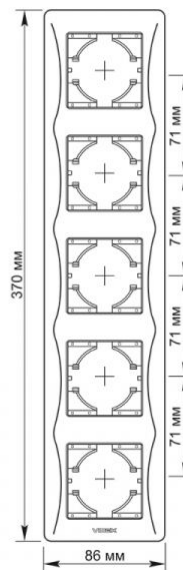

Артикул товару: VF-BNFR5V-BG

ТЕХНІЧНА КАРТА

Рамка чорний графіт на 5 місць вертикальна

Артикул товару: VF-BNFR5V-BG

IP20

ГАРАНТІЯ 3 РОКИ

Рамки VIDEX BINERA дозволяють створити цілісну конструкцію з декількох одиниць фурнітури, вирішуючи будь-які завдання ергономіки та естетики. Рамка VIDEX BINERA – це досконала конструкція, матеріали якої забезпечують тривалий термін експлуатації і здатні витримувати критичні температури, гарантуючи безпеку. Універсальний і досконалий дизайн додасть вишуканості та комфорту будь-якому приміщенню.

Додаткова інформація

Клас захисту, IP IP20

Розміри

Штрих-код	4820246480024
В упаковці	1 шт.
Висота	370 мм
Кількість у коробі	48 шт.
Ширина	86 мм
Глибина	9 мм

Знаки маркування товарів

Маркування пакування Утилізація