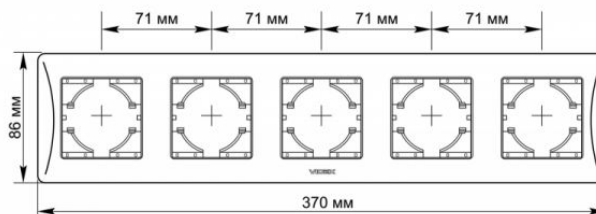

Артикул товару: VF-BNFR5H-W

IP20

ГАРАНТІЯ 3 РОКИ

Рамки VIDEX BINERA дозволяють створити цілісну конструкцію з декількох одиниць фурнітури, вирішуючи будь-які завдання ергономіки та естетики. Рамка VIDEX BINERA – це досконала конструкція, матеріали якої забезпечують тривалий термін експлуатації і здатні витримувати критичні температури, гарантуючи безпеку. Універсальний і досконалий дизайн додасть вишуканості та комфорту будь-якому приміщенню.

Додаткова інформація

Клас захисту, IP IP20

Розміри

Штрих-код	4820118295206
В упаковці	1 шт.
Висота	370 мм
Кількість у коробі	48 шт.
Ширина	86 мм
Глибина	9 мм

Знаки маркування товарів

Маркування пакування

Утилізація

Ми залишаємо за собою право вносити технічні зміни. Дані, що містяться в цьому матеріалі не має юридичної сили.

Allegro opt Sp. z o.o., ul. Mierzeja Wiślana 11, 30-732 Краків, Польща.

Забороняється викидати сміттєве обладнання, позначене символом перекресленого контейнера, разом з іншим сміттям

— Клас захисту від пилу та вологи. Захист від твердих предметів розміром більше 12 мм; без захисту від вологи