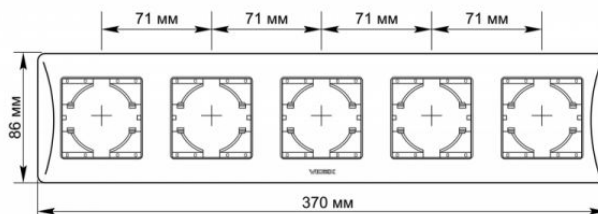

Артикул товару: VF-BNFR5H-BG

ТЕХНІЧНА КАРТА

Рамка чорний графіт на 5 місць горизонтальна

Артикул товару: VF-BNFR5H-BG

IP20

Знаки маркування товарів

Маркування пакування

Утилізація

Додаткова інформація

Клас захисту, IP IP20

Розміри

Штрих-код	4820118295794
В упаковці	1 шт.
Висота	370 мм
Кількість у коробі	48 шт.
Ширина	86 мм
Глибина	9 мм

Ми залишаємо за собою право вносити технічні зміни. Дані, що містяться в цьому матеріалі не має юридичної сили.