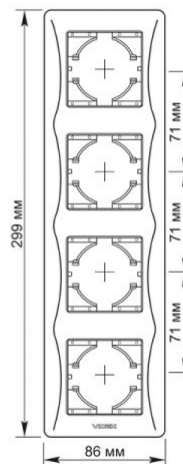

Артикул товару: VF-BNFR4V-W

ТЕХНІЧНА КАРТА

Рамка біла 4 місця вертикальна

Артикул товару: VF-BNFR4V-W

IP20

ГАРАНТІЯ 3 РОКИ

Рамки VIDEX BINERA дозволяють створити цілісну конструкцію з декількох одиниць фурнітури, вирішуючи будь-які завдання ергономіки та естетики. Рамка VIDEX BINERA – це досконала конструкція, матеріали якої забезпечують тривалий термін експлуатації і здатні витримувати критичні температури, гарантуючи безпеку. Універсальний і досконалий дизайн додасть вишуканості та комфорту будь-якому приміщенню.

Додаткова інформація

Клас захисту, IP IP20

Розміри

Штрих-код	4820246480031
В упаковці	1 шт.
Висота	299 мм
Кількість у коробі	72 шт.
Ширина	86 мм
Глибина	9 мм

Знаки маркування товарів

Маркування пакування Утилізація