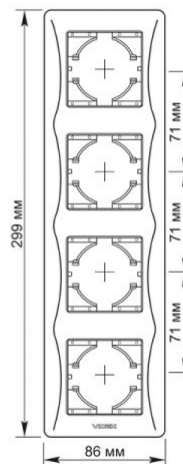

Frame 4 gang vertical black graphite

IP20

WARRANTY 3 YEARS

VIDEX BINERA frames allow you to create an integral structure from several fittings, solving any tasks of ergonomics and aesthetics. The VIDEX BINERA frame is a perfect construction whose materials provide a long service life and are able to withstand critical temperatures, guaranteeing safety. The versatile and perfect design will add sophistication and comfort to any room.

Additional information

Ingress protection IP20

Dimensions

EAN	4820246480062
In the package	1 pc.
Height	299 mm
Outer box	72 pcs.
Width	86 mm
Depth	9 mm

Signs marking goods

Packaging marking Utilization

We reserve the right to make technical changes. The data contained in this material is not legally binding.

Allegro opt Sp. z o.o., ul. Mierzeja Wiślana 11,
30-732 Krakow, Poland.

It is forbidden to throw away waste equipment marked with the symbol of a crossed-out bin with other waste

— Class of protection against dust and moisture. Protection against solid objects larger than 12 mm; no protection against moisture