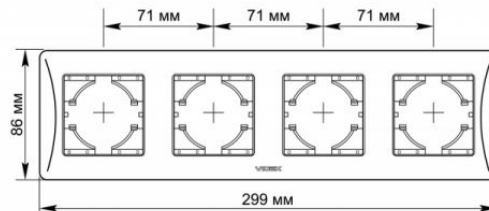

Артикул товару: VF-BNFR4H-W

ТЕХНІЧНА КАРТА

Рамка біла на 4 місця горизонтальна

Артикул товару: VF-BNFR4H-W

IP20

Знаки маркування товарів

Маркування пакування

Утилізація

Додаткова інформація

Клас захисту, IP IP20

Розміри

Штрих-код	4820118295220
В упаковці	1 шт.
Висота	299 мм
Кількість у коробі	72 шт.
Ширина	86 мм
Глибина	9 мм

Ми залишаємо за собою право вносити технічні зміни. Дані, що містяться в цьому матеріалі не має юридичної сили.