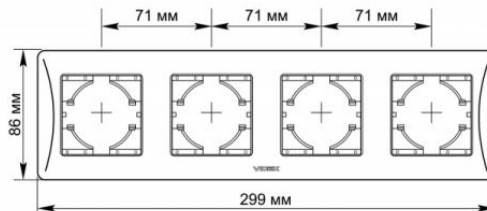

Артикул товару: VF-BNFR4H-BG

IP20

Знаки маркування товарів

Маркування пакування

Утилізація

ГАРАНТІЯ 3 РОКИ

Рамки VIDEX BINERA дозволяють створити цілісну конструкцію з декількох одиниць фурнітури, вирішуючи будь-які завдання ергономіки та естетики. Рамка VIDEX BINERA – це досконала конструкція, матеріали якої забезпечують тривалий термін експлуатації і здатні витримувати критичні температури, гарантуючи безпеку. Універсальний і досконалий дизайн додасть вишуканості та комфорту будь-якому приміщенню.

Додаткова інформація

Клас захисту, IP IP20

Розміри

Штрих-код	4820118295589
В упаковці	1 шт.
Кількість у коробі	72 шт.
Висота	229 мм
Ширина	86 мм
Глибина	9 мм

Ми залишаємо за собою право вносити технічні зміни. Дані, що містяться в цьому матеріалі не має юридичної сили.