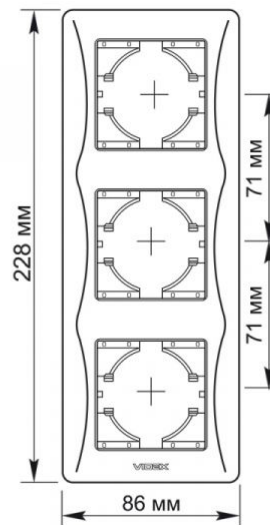

Артикул товару: VF-BNFR3V-W

ТЕХНІЧНА КАРТА

Рамка біла на 3 місця вертикальна

Артикул товару: VF-BNFR3V-W

IP20

ГАРАНТІЯ 3 РОКИ

Рамки VIDEX BINERA дозволяють створити цілісну конструкцію з декількох одиниць фурнітури, вирішуючи будь-які завдання ергономіки та естетики. Рамка VIDEX BINERA – це досконала конструкція, матеріали якої забезпечують тривалий термін експлуатації і здатні витримувати критичні температури, гарантуючи безпеку. Універсальний і досконалий дизайн додасть вишуканості та комфорту будь-якому приміщенню.

Додаткова інформація

Клас захисту, IP IP20

Розміри

Штрих-код	4820118295640
В упаковці	1 шт.
Висота	228 мм
Кількість у коробі	96 шт.
Ширина	86 мм
Глибина	9 мм

Знаки маркування товарів

Маркування пакування Утилізація