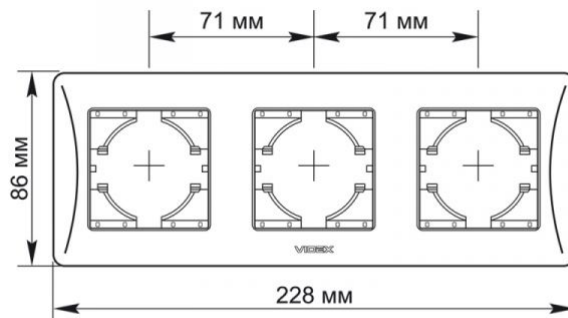

Додаткова інформація

Клас захисту, IP IP20

Розміри

Штрих-код	4820118295213
В упаковці	1 шт.
Висота	228 мм
Кількість у коробі	96 шт.
Ширина	86 мм
Глибина	9 мм

Знаки маркування товарів

Маркування пакування Утилізація