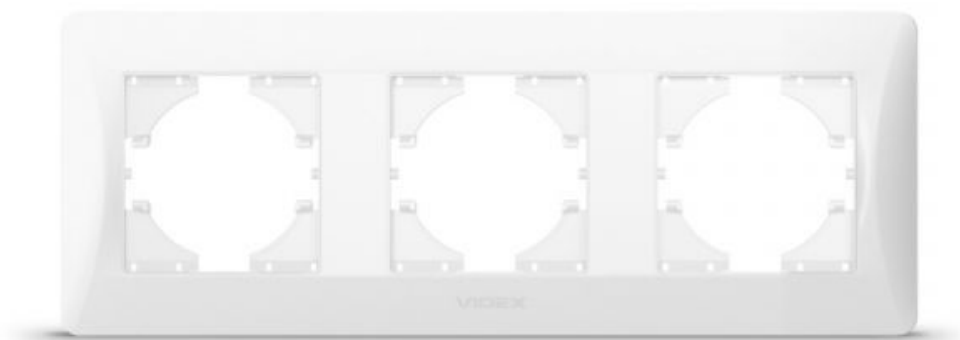

Артикул товару: VF-BNFR3H-W

ТЕХНІЧНА КАРТА

Рамка біла на 3 місця горизонтальна

Відповідно до положень Закону про WEEE забороняється викидати обладнання, позначене символом перекресленого контейнера, разом з іншим сміттям. Користувач, який бажає позбутися електронного та електричного обладнання, зобов'язаний повернути його в пункт прийому відпрацьованого обладнання. У складі обладнання відсутні небезпечні компоненти, які особливо негативно впливають на навколишнє середовище та здоров'я людини.

Артикул товару: VF-BNFR3H-W

IP20

ГАРАНТІЯ 3 РОКИ

Рамки VIDEX BINERA дозволяють створити цілісну конструкцію з декількох одиниць фурнітури, вирішуючи будь-які завдання ергономіки та естетики. Рамка VIDEX BINERA – це досконала конструкція, матеріали якої забезпечують тривалий термін експлуатації і здатні витримувати критичні температури, гарантуючи безпеку. Універсальний і досконалий дизайн додасть вишуканості та комфорту будь-якому приміщенню.

Додаткова інформація

Клас захисту, IP IP20

Розміри

Штрих-код	4820118295213
В упаковці	1 шт.
Висота	228 мм
Кількість у коробі	96 шт.
Ширина	86 мм
Глибина	9 мм

Знаки маркування товарів

Маркування пакування Утилізація