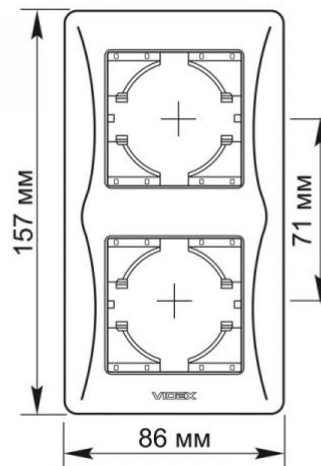

Додаткова інформація

Клас захисту, IP IP20

Розміри

Штрих-код	4820118295572
В упаковці	1 шт.
Висота	157 мм
Кількість у коробі	96 шт.
Ширина	86 мм
Глибина	9 мм

Знаки маркування товарів

Маркування пакування Утилізація