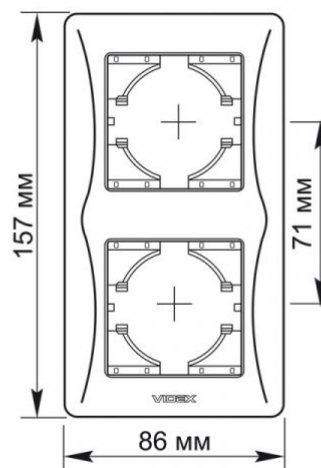

Артикул товару: VF-BNFR2V-BG

ГАРАНТІЯ 3 РОКИ

Рамки VIDEX BINERA дозволяють створити цілісну конструкцію з декількох одиниць фурнітури, вирішуючи будь-які завдання ергономіки та естетики. Рамка VIDEX BINERA – це досконала конструкція, матеріали якої забезпечують тривалий термін експлуатації і здатні витримувати критичні температури, гарантуючи безпеку. Універсальний і досконалий дизайн додасть вишуканості та комфорту будь-якому приміщенню.

Розміри

Штрих-код	4820118295961
В упаковці	1 шт.
Висота	157 мм
Кількість у коробі	96 шт.
Ширина	86 мм
Глибина	9 мм

Знаки маркування товарів

Маркування пакування

Утилізація

Ми залишаємо за собою право вносити технічні зміни. Дані, що містяться в цьому матеріалі не має юридичної сили.

Allegro opt Sp. z o.o., ul. Mierzeja Wiślana 11,
30-732 Краків, Польща.

Забороняється викидати смітєве обладнання, позначене символом перекресленого контейнера, разом з іншим сміттям