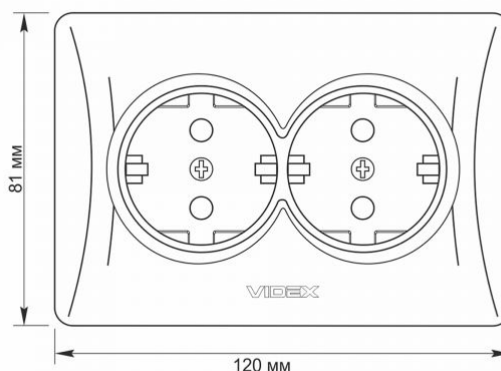

VIDEX®

VIDEX BINERA

Артикул товару: VF-BNSK2G-W

Ми залишаємо за собою право вносити технічні зміни. Дані, що містяться в цьому матеріалі не має юридичної сили.

Allegro opt Sp. z o.o., ul. Mierzeja Wiśłana 11,
30-732 Краків, Польща.

Продукт відповідає вимогам директив ЄС

Забороняється викидати смітєве обладнання, позначене символом перекресленого контейнера, разом з іншим сміттям

Клас захисту від пилу та вологи. Захист від твердих предметів розміром більше 12 мм; без захисту від вологи

Дата: 24.06.2026