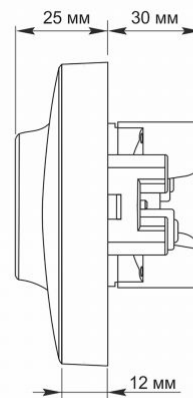

VIDEX®

VIDEX BINERA

Артикул товару: VF-BNSK2G-W

Ми залишаємо за собою право вносити технічні зміни. Дані, що містяться в цьому матеріалі не має юридичної сили.

Allegro opt Sp. z o.o., ul. Mierzeja Wiśłana 11,
30-732 Краків, Польща.

Продукт відповідає вимогам директив ЄС

Забороняється викидати смітєве обладнання, позначене символом перекресленого контейнера, разом з іншим сміттям

Клас захисту від пилу та вологи. Захист від твердих предметів розміром більше 12 мм; без захисту від вологи

Дата: 24.06.2026