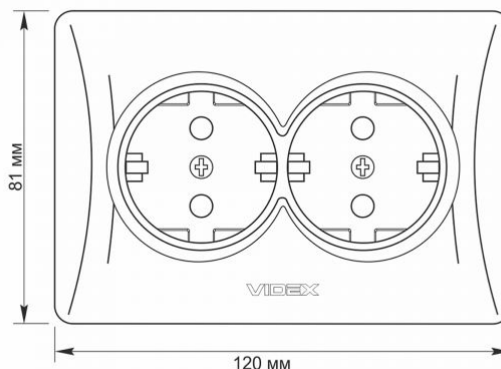

VIDEX®

VIDEX BINERA

Артикул товару: VF-BNSK2G-W

Ми залишаємо за собою право вносити технічні зміни. Дані, що містяться в цьому матеріалі не має юридичної сили.

Allegro opt Sp. z o.o., ul. Mierzeja Wiślana 11,
30-732 Краків, Польща.

Продукт відповідає вимогам директив ЄС

Забороняється викидати смітєве обладнання, позначене символом перекресленого контейнера, разом з іншим сміттям

Клас захисту від пилу та вологи. Захист від твердих предметів розміром більше 12 мм; без захисту від вологи

Дата: 31.03.2025