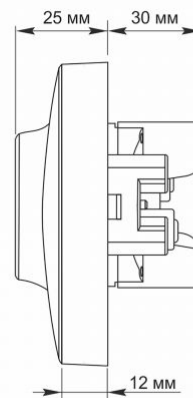

VIDEX®

VIDEX BINERA

Артикул товару: VF-BNSK2G-W

Ми залишаємо за собою право вносити технічні зміни. Дані, що містяться в цьому матеріалі не має юридичної сили.

Allegro opt Sp. z o.o., ul. Mierzeja Wiślana 11,
30-732 Краків, Польща.

Продукт відповідає вимогам директив ЄС

Забороняється викидати смітєве обладнання, позначене символом перекресленого контейнера, разом з іншим сміттям

Клас захисту від пилу та вологи. Захист від твердих предметів розміром більше 12 мм; без захисту від вологи

Дата: 31.03.2025