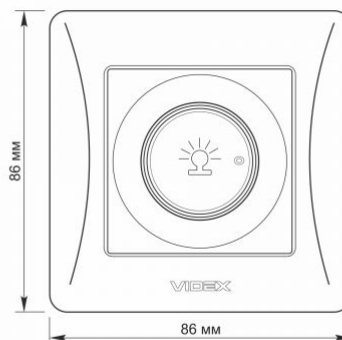

Артикул товару: VF-BNDM600-W

Ми залишаємо за собою право вносити технічні зміни. Дані, що містяться в цьому матеріалі не має юридичної сили.

Allegro opt Sp. z o.o., ul. Mierzeja Wiślana 11,
30-732 Краків, Польща.

Продукт відповідає вимогам директив ЄС

Забороняється викидати смітєве обладнання, позначене символом перекресленого контейнера, разом з іншим сміттям

— Клас захисту від пилу та вологи. Захист від твердих предметів розміром більше 12 мм; без захисту від вологи