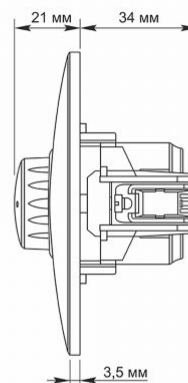

Артикул товару: VF-BNDM600-W

Ми залишаємо за собою право вносити технічні зміни. Дані, що містяться в цьому матеріалі не має юридичної сили.

Allegro opt Sp. z o.o., ul. Mierzeja Wiślana 11,
30-732 Краків, Польща.

Продукт відповідає вимогам директив ЄС

Забороняється викидати смітєве обладнання, позначене символом перекресленого контейнера, разом з іншим сміттям

— Клас захисту від пилу та вологи. Захист від твердих предметів розміром більше 12 мм; без захисту від вологи