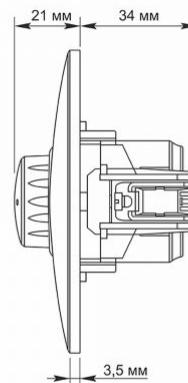

VIDEX®

VIDEX BINERA

Артикул товару: VF-BNDM600-BG

Ми залишаємо за собою право вносити технічні зміни. Дані, що містяться в цьому матеріалі не має юридичної сили.

Allegro opt Sp. z o.o., ul. Mierzeja Wiślana 11,
30-732 Краків, Польща.

Продукт відповідає вимогам директив ЄС

Забороняється викидати смітєве обладнання, позначене символом перекресленого контейнера, разом з іншим сміттям

— Клас захисту від пилу та вологи. Захист від твердих предметів розміром більше 12 мм; без захисту від вологи

Дата: 4.06.2026