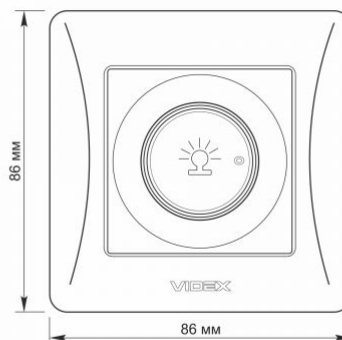

VIDEX®

VIDEX BINERA

Артикул товару: VF-BNDM600-BG

Ми залишаємо за собою право вносити технічні зміни. Дані, що містяться в цьому матеріалі не має юридичної сили.

Allegro opt Sp. z o.o., ul. Mierzeja Wiślana 11,
30-732 Краків, Польща.

Продукт відповідає вимогам директив ЄС

Забороняється викидати смітєве обладнання, позначене символом перекресленого контейнера, разом з іншим сміттям

— Клас захисту від пилу та вологи. Захист від твердих предметів розміром більше 12 мм; без захисту від вологи

Дата: 4.06.2026