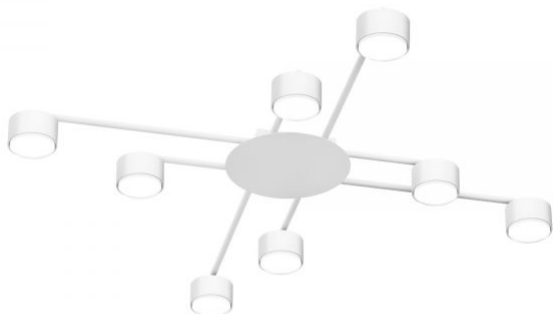

Артикул товару: VL-SPF22B-W

Ми залишаємо за собою право вносити технічні зміни. Дані, що містяться в цьому матеріалі не має юридичної сили.

Allegro opt Sp. z o.o., ul. Mierzeja Wiślana 11, 30-732 Краків, Польща.

Продукт необхідно використовувати в закритих приміщеннях

Клас захисту від ураження електричним струмом I. Виріб, в якому засобом захисту від ураження електричним струмом, крім основної ізоляції, є додатковий захисний контур, з'єднаний із заземленням електромережі

Продукт відповідає вимогам директив ЄС

Забороняється викидати сміттєве обладнання, позначене символом перекресленого контейнера, разом з іншим сміттям

Виріб витримує середній удар (наприклад, від тупого предмета)

Діапазон робочих температур

Виріб не містить ртуті

Клас захисту від пилу та вологи. Захист від твердих предметів розміром більше 12 мм; без захисту від вологи