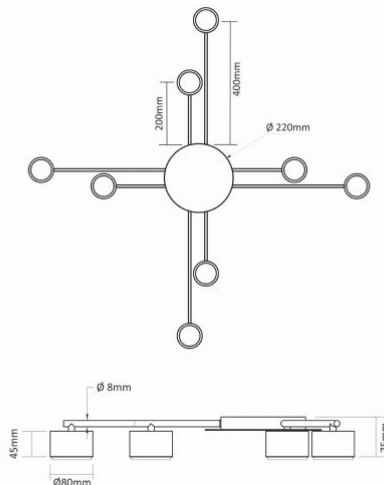

Артикул товару: VL-SPF22B-W

Ми залишаємо за собою право вносити технічні зміни. Дані, що містяться в цьому матеріалі не має юридичної сили.

Allegro opt Sp. z o.o., ul. Mierzeja Wiślana 11, 30-732 Краків, Польща.

Продукт необхідно використовувати в закритих приміщеннях

Клас захисту від ураження електричним струмом I. Виріб, в якому засобом захисту від ураження електричним струмом, крім основної ізоляції, є додатковий захисний контур, з'єднаний із заземленням електромережі

Продукт відповідає вимогам директив ЄС

Забороняється викидати сміттєве обладнання, позначене символом перекресленого контейнера, разом з іншим сміттям

Виріб витримує середній удар (наприклад, від тупого предмета)

Діапазон робочих температур

Виріб не містить ртуті

Клас захисту від пилу та вологи. Захист від твердих предметів розміром більше 12 мм; без захисту від вологи