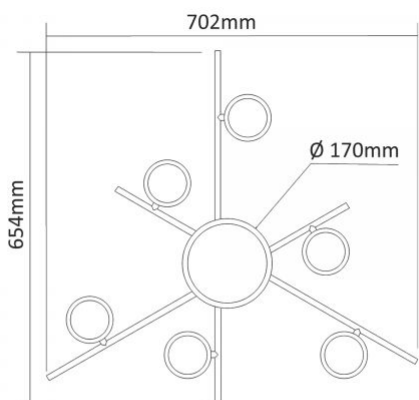

Артикул товару: VL-SPF22B-BB

Ми залишаємо за собою право вносити технічні зміни. Дані, що містяться в цьому матеріалі не має юридичної сили.

Allegro opt Sp. z o.o., ul. Mierzeja Wiślana 11, 30-732 Краків, Польща.

Продукт необхідно використовувати в закритих приміщеннях

Клас захисту від ураження електричним струмом I. Виріб, в якому засобом захисту від ураження електричним струмом, крім основної ізоляції, є додатковий захисний контур, з'єднаний із заземленням електромережі

Продукт відповідає вимогам директив ЄС

Забороняється викидати сміттєве обладнання, позначене символом перекресленого контейнера, разом з іншим сміттям

Ra > 80

— Ra > 80 – індекс кольоропередачі

20 000

— Номінальна кількість циклів вмикання до відмови

IK07

— Виріб витримує середній удар (наприклад, від тупого предмета)

40 000 h

— Номінальний термін служби (годин)

Not Dimmable

— Продукт несумісний із регуляторами світла

-25° +50°C

— Діапазон робочих температур

Free

— Виріб не містить ртуті

IP20

— Клас захисту від пилу та вологи. Захист від твердих предметів розміром більше 12 мм; без захисту від вологи