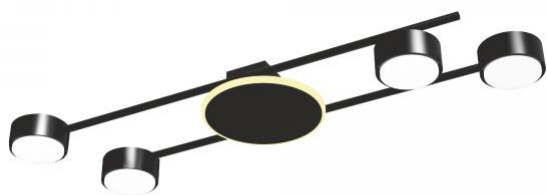

VIDEX®

VIDEX під лампу 4xGX53 з підсвіткою VL-SPF21B-BB

Артикул товару: VL-SPF21B-BB

Кількість у коробі	10 шт.
Висота	35 mm, 36 mm
Ширина	600 mm, 85 mm
Глибина	85 mm, 170 mm
Вага нетто одиниці	960г

Знаки маркування товарів

Маркування пакування

CE,
Утилізація