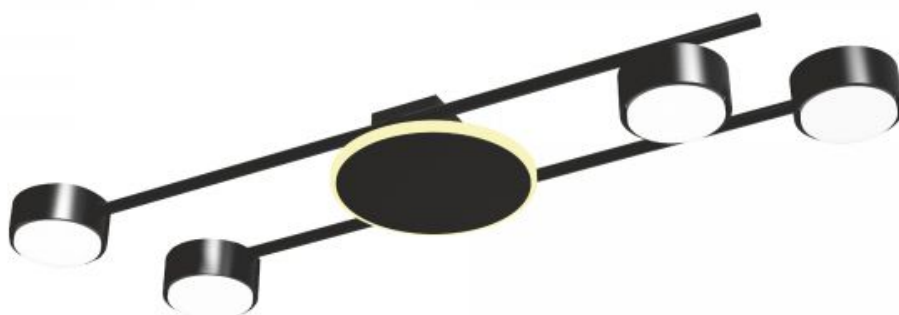

VIDEX®

VIDEX під лампу 4xGX53 з підсвіткою VL-SPF21B-BB

Артикул товару: VL-SPF21B-BB

ТЕХНІЧНА КАРТА

Стельовий точковий світильник

Відповідно до положень Закону про WEEE забороняється викидати обладнання, позначене символом перекресленого контейнера, разом з іншим сміттям. Користувач, який бажає позбутися електронного та електричного обладнання, зобов'язаний повернути його в пункт прийому відпрацьованого обладнання. У складі обладнання відсутні небезпечні компоненти, які особливо негативно впливають на навколишнє середовище та здоров'я людини.