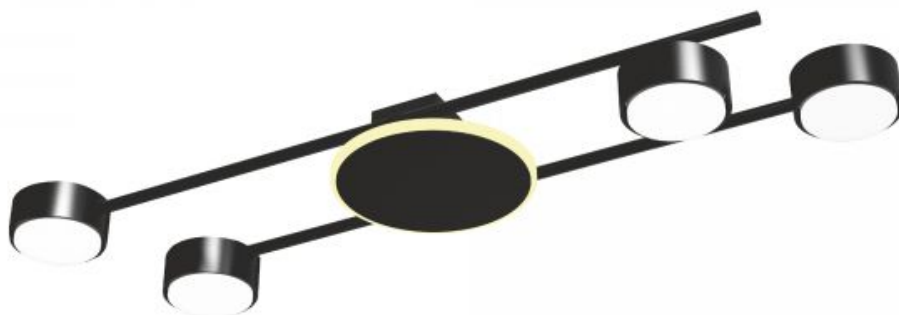

VIDEX®

VIDEX під лампу 4xGX53 з підсвіткою VL-SPF21B-BB

Артикул товару: VL-SPF21B-BB

ТЕХНІЧНА КАРТА

Стельовий точковий світильник

Відповідно до положень Закону про WEEE забороняється викидати обладнання, позначене символом перекресленого контейнера, разом з іншим сміттям. Користувач, який бажає позбутися електронного та електричного обладнання, зобов'язаний повернути його в пункт прийому відпрацьованого обладнання. У складі обладнання відсутні небезпечні компоненти, які особливо негативно впливають на навколишнє середовище та здоров'я людини.