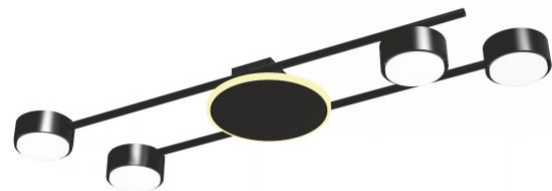

VIDEX®

VIDEX під лампу 4xGX53 з підсвіткою VL-SPF21B-BB

Артикул товару: VL-SPF21B-BB

Кількість у коробі	10 шт.
Висота	35 mm, 36 mm
Ширина	600 mm, 85 mm
Глибина	85 mm, 170 mm
Вага нетто одиниці	960г

Знаки маркування товарів

Маркування пакування

CE,
Утилізація