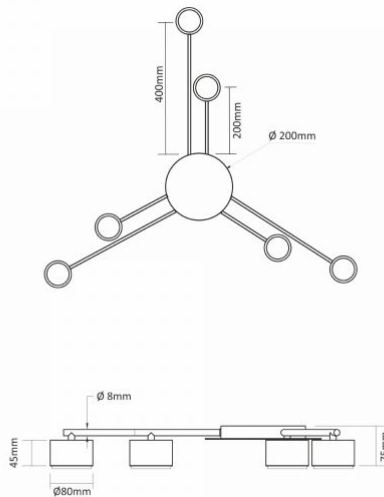

Артикул товару: VL-SPF21B-B

Ми залишаємо за собою право вносити технічні зміни. Дані, що містяться в цьому матеріалі не має юридичної сили.

Allegro opt Sp. z o.o., ul. Mierzeja Wiślana 11, 30-732 Краків, Польща.

Продукт необхідно використовувати в закритих приміщеннях

Клас захисту від ураження електричним струмом I. Виріб, в якому засобом захисту від ураження електричним струмом, крім основної ізоляції, є додатковий захисний контур, з'єднаний із заземленням електромережі

Продукт відповідає вимогам директив ЄС

Забороняється викидати сміттєве обладнання, позначене символом перекресленого контейнера, разом з іншим сміттям

Виріб витримує середній удар (наприклад, від тупого предмета)

Діапазон робочих температур

Виріб не містить ртуті

Клас захисту від пилу та вологи. Захист від твердих предметів розміром більше 12 мм; без захисту від вологи