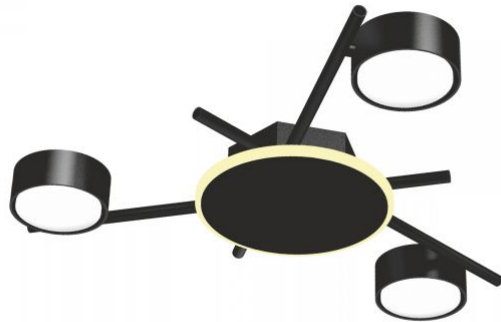

VIDEX®

VIDEX під лампу 3xGX53 з підсвіткою VL-SPF20B-BB

Артикул товару: VL-SPF20B-BB

Кількість у коробі	10 шт.
Висота	50 мм, 35 мм
Ширина	200 мм, 85 мм
Глибина	85 мм, 170 мм
Вага нетто одиниці	900g

Знаки маркування товарів

Маркування пакування

CE,
Утилізація