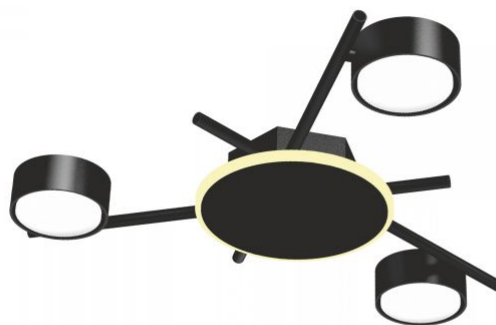

VIDEX®

VIDEX під лампу 3xGX53 з підсвіткою VL-SPF20B-BB

Артикул товару: VL-SPF20B-BB

ТЕХНІЧНА КАРТА

Стельовий точковий світильник

Відповідно до положень Закону про WEEE забороняється викидати обладнання, позначене символом перекресленого контейнера, разом з іншим сміттям. Користувач, який бажає позбутися електронного та електричного обладнання, зобов'язаний повернути його в пункт прийому відпрацьованого обладнання. У складі обладнання відсутні небезпечні компоненти, які особливо негативно впливають на навколишнє середовище та здоров'я людини.

Додаткова інформація

Місце установки	Стеля
Середовище використання	всередині
Захист від ударів	IK07
Колір корпусу	Чорний
Робоча температура	-25° +50°C
Вміст ртуті	не містить
Клас захисту, IP	IP20
Матеріал корпусу	Алюміній, Залізний сплав, Ceramics

Розміри

Штрих-код	4820246487078
В упаковці	1 шт.

VIDEX®

VIDEX під лампу 3xGX53 з підсвіткою VL-SPF20B-BB

Артикул товару: VL-SPF20B-BB

Висота	50 мм, 35 мм
Кількість у коробі	10 шт.
Ширина	200 мм, 85 мм
Глибина	85 мм, 170 мм
Вага нетто одиниці	900g

Знаки маркування товарів

Маркування пакування

CE,
Утилізація

VIDEX®

VIDEX під лампу 3xGX53 з підсвіткою VL-SPF20B-BB

Артикул товару: VL-SPF20B-BB

Ми залишаємо за собою право вносити технічні зміни. Дані, що містяться в цьому матеріалі не має юридичної сили.