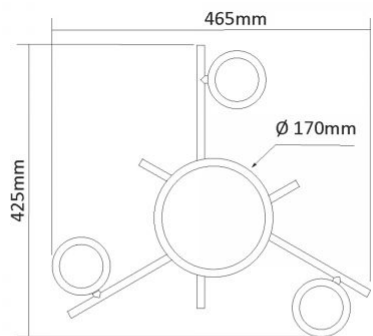

VIDEX®

VIDEX під лампу 3xGX53 з підсвіткою VL-SPF20B-BB

Артикул товару: VL-SPF20B-BB

Ми залишаємо за собою право вносити технічні зміни. Дані, що містяться в цьому матеріалі не має юридичної сили.

Allegro opt Sp. z o.o., ul. Mierzeja Wiślana 11, 30-732 Краків, Польща.

Продукт необхідно використовувати в закритих приміщеннях

Клас захисту від ураження електричним струмом I. Виріб, в якому засобом захисту від ураження електричним струмом, крім основної ізоляції, є додатковий захисний контур, з'єднаний із заземленням електромережі

Продукт відповідає вимогам директив ЄС

Забороняється викидати смітєве обладнання, позначене символом перекресленого контейнера, разом з іншим сміттям

Ra > 80

— Ra > 80 – індекс кольоропередачі

ON/OFF 20 000

— Номінальна кількість циклів вмикання до відмови

IK07

— Виріб витримує середній удар (наприклад, від тупого предмета)

40 000 h

— Номінальний термін служби (годин)

Not Dimmable

— Продукт несумісний із регуляторами світла

-25° +50°C

— Діапазон робочих температур

Free

— Виріб не містить ртуті

IP20

— Клас захисту від пилу та вологи. Захист від твердих предметів розміром більше 12 мм; без захисту від вологи