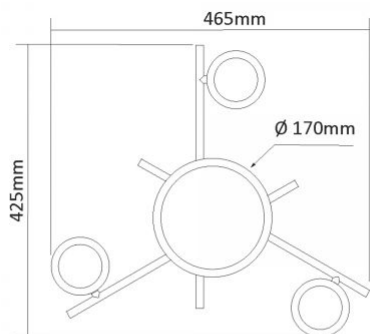

VIDEX®

VIDEX під лампу 3xGX53 з підсвіткою VL-SPF20B-BB

Артикул товару: VL-SPF20B-BB

Ми залишаємо за собою право вносити технічні зміни. Дані, що містяться в цьому матеріалі не має юридичної сили.

Allegro opt Sp. z o.o., ul. Mierzeja Wiślana 11, 30-732 Краків, Польща.

Продукт необхідно використовувати в закритих приміщеннях

Клас захисту від ураження електричним струмом I. Виріб, в якому засобом захисту від ураження електричним струмом, крім основної ізоляції, є додатковий захисний контур, з'єднаний із заземленням електромережі

Продукт відповідає вимогам директив ЄС

Забороняється викидати смітєве обладнання, позначене символом перекресленого контейнера, разом з іншим сміттям

Ra ≥ 80

— Ra > 80 – індекс кольоропередачі

ON/OFF
20 000

— Номінальна кількість циклів вмикання до відмови

IK07

— Виріб витримує середній удар (наприклад, від тупого предмета)

40 000 h

— Номінальний термін служби (годин)

Not Dimmable

— Продукт несумісний із регуляторами світла

-25° +50°C

— Діапазон робочих температур

Free

— Виріб не містить ртуті

IP20

— Клас захисту від пилу та вологи. Захист від твердих предметів розміром більше 12 мм; без захисту від вологи