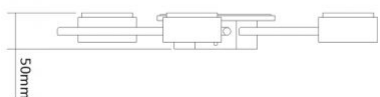

VIDEX®

VIDEX під лампу 3xGX53 з підсвіткою VL-SPF20B-BB

Артикул товару: VL-SPF20B-BB

Ми залишаємо за собою право вносити технічні зміни. Дані, що містяться в цьому матеріалі не має юридичної сили.

Allegro opt Sp. z o.o., ul. Mierzeja Wiślana 11, 30-732 Краків, Польща.

Продукт необхідно використовувати в закритих приміщеннях

Клас захисту від ураження електричним струмом I. Виріб, в якому засобом захисту від ураження електричним струмом, крім основної ізоляції, є додатковий захисний контур, з'єднаний із заземленням електромережі

Продукт відповідає вимогам директив ЄС

Забороняється викидати смітєве обладнання, позначене символом перекресленого контейнера, разом з іншим сміттям

Ra > 80

— Ra > 80 – індекс кольоропередачі

ON/OFF 20 000

— Номінальна кількість циклів вмикання до відмови

IK07

— Виріб витримує середній удар (наприклад, від тупого предмета)

40 000 h

— Номінальний термін служби (годин)

Not Dimmable

— Продукт несумісний із регуляторами світла

-25° +50°C

— Діапазон робочих температур

Free

— Виріб не містить ртуті

IP20

— Клас захисту від пилу та вологи. Захист від твердих предметів розміром більше 12 мм; без захисту від вологи