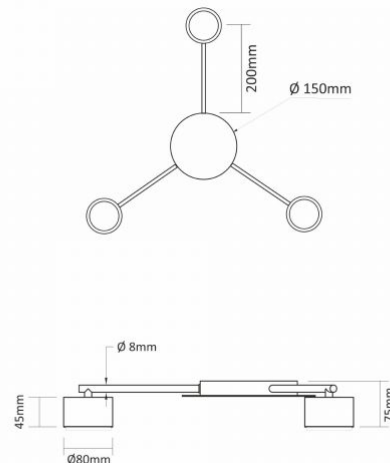

INDEX: VL-SPF20B-B

We reserve the right to make technical changes. The data contained in this material is not legally binding.

Allegro opt Sp. z o.o., ul. Mierzeja Wiślana 11,
30-732 Krakow, Poland.

The product must be used indoors

Protection against electric shock class I. A product in which the means of protection against electric shock, in addition to the main insulation, is an additional protective circuit connected to the grounding of the power supply network

The product meets the requirements of EU directives

It is forbidden to throw away waste equipment marked with the symbol of a crossed-out bin with other waste

The product withstands a medium impact (e.g., from a blunt object)

Operating temperatures range

The product does not contain mercury

Class of protection against dust and moisture. Protection against solid objects larger than 12 mm; no protection against moisture