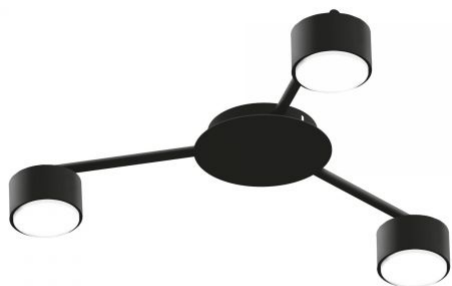

Артикул товару: VL-SPF20B-B

Ми залишаємо за собою право вносити технічні зміни. Дані, що містяться в цьому матеріалі не має юридичної сили.

Allegro opt Sp. z o.o., ul. Mierzeja Wiślana 11, 30-732 Краків, Польща.

Продукт необхідно використовувати в закритих приміщеннях

Клас захисту від ураження електричним струмом I. Виріб, в якому засобом захисту від ураження електричним струмом, крім основної ізоляції, є додатковий захисний контур, з'єднаний із заземленням електромережі

Продукт відповідає вимогам директив ЄС

Забороняється викидати сміттьєве обладнання, позначене символом перекресленого контейнера, разом з іншим сміттям

Виріб витримує середній удар (наприклад, від тупого предмета)

Діапазон робочих температур

Виріб не містить ртуті

Клас захисту від пилу та вологи. Захист від твердих предметів розміром більше 12 мм; без захисту від вологи