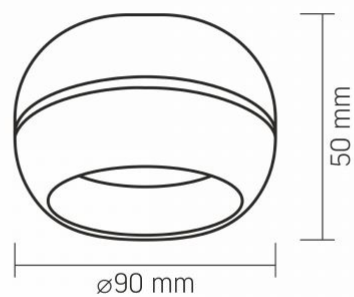

VIDEX®

VIDEX під лампу GX53 VL-SPF16A-W

Артикул товару: VL-SPF16A-W

Ми залишаємо за собою право вносити технічні зміни. Дані, що містяться в цьому матеріалі не має юридичної сили.

Allegro opt Sp. z o.o., ul. Mierzeja Wiślana 11,
30-732 Краків, Польща.