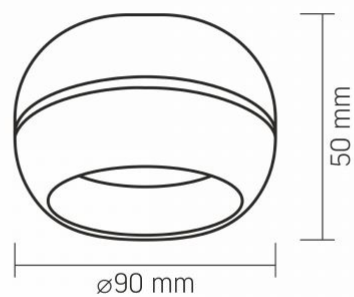

VIDEX®

VIDEX під лампу GX53 VL-SPF16A-B

Артикул товару: VL-SPF16A-B

Ми залишаємо за собою право вносити технічні зміни. Дані, що містяться в цьому матеріалі не має юридичної сили.

Allegro opt Sp. z o.o., ul. Mierzeja Wiślana 11,
30-732 Краків, Польща.