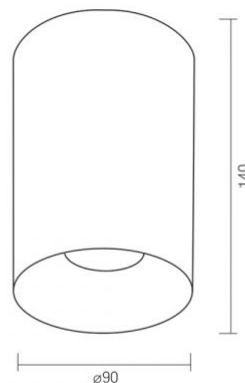

Артикул товару: VL-SPF14A-WB

Ми залишаємо за собою право вносити технічні зміни. Дані, що містяться в цьому матеріалі не має юридичної сили.

Allegro opt Sp. z o.o., ul. Mierzeja Wiślana 11,
30-732 Краків, Польща.

Продукт необхідно використовувати в закритих приміщеннях

Клас захисту від ураження електричним струмом I. Виріб, в якому засобом захисту від ураження електричним струмом, крім основної ізоляції, є додатковий захисний контур, з'єднаний із заземленням електромережі

IK07

— Виріб витримує середній удар (наприклад, від тупого предмета)

-25°-50°C

— Діапазон робочих температур

Free

— Виріб не містить ртуті

IP20

— Клас захисту від пилу та вологи. Захист від твердих предметів розміром більше 12 мм; без захисту від вологи