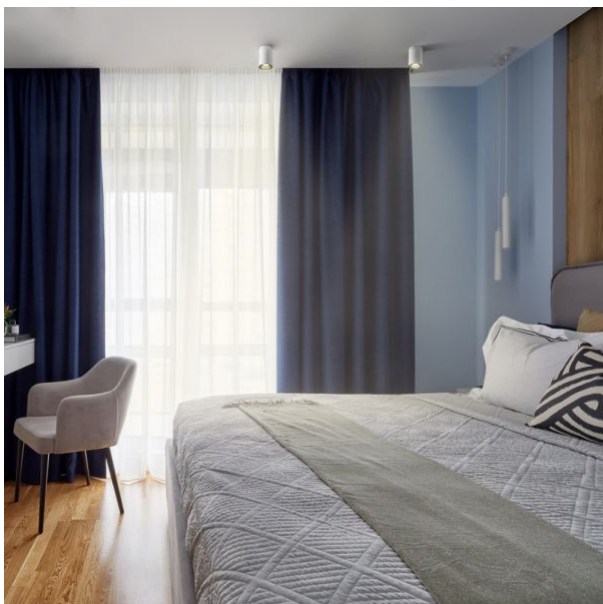

Артикул товару: VL-SPF14A-WB

Ми залишаємо за собою право вносити технічні зміни. Дані, що містяться в цьому матеріалі не має юридичної сили.

Allegro opt Sp. z o.o., ul. Mierzeja Wiślana 11,
30-732 Краків, Польща.

Продукт необхідно використовувати в закритих приміщеннях

Клас захисту від ураження електричним струмом I. Виріб, в якому засобом захисту від ураження електричним струмом, крім основної ізоляції, є додатковий захисний контур, з'єднаний із заземленням електромережі

IK07

— Виріб витримує середній удар (наприклад, від тупого предмета)

-25°-50°C

— Діапазон робочих температур

Free

— Виріб не містить ртуті

IP20

— Клас захисту від пилу та вологи. Захист від твердих предметів розміром більше 12 мм; без захисту від вологи