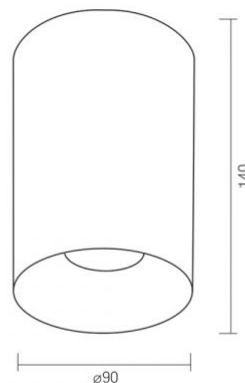

### Розміри

Штрих-код 4820246482998

## Стельовий точковий світильник VL-SPF14A-WB

Артикул товару: VL-SPF14A-WB

Висота 140 мм

Кількість у коробі 20 шт.

Ширина 90 мм

Глибина 90 мм

Артикул товару: VL-SPF14A-WB

Ми залишаємо за собою право вносити технічні зміни. Дані, що містяться в цьому матеріалі не має юридичної сили.