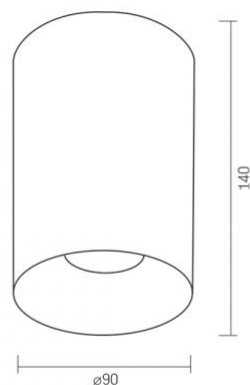

### Розміри

Штрих-код 4820246482912

## Стельовий точковий світильник VL-SPF14A-B

Артикул товару: VL-SPF14A-B

Висота 140 мм

Кількість у коробі 20 шт.

Ширина 90 мм

Глибина 90 мм

Артикул товару: VL-SPF14A-B

Ми залишаємо за собою право вносити технічні зміни. Дані, що містяться в цьому матеріалі не має юридичної сили.