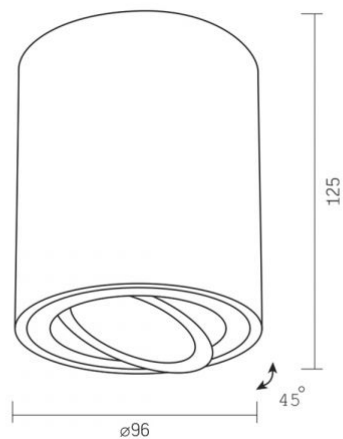

Захист від ударів IK07

Колір корпусу Чорний

Робоча температура -25° +50°C

Вміст ртуті не містить

Клас захисту, IP IP20

Матеріал корпусу Алюміній

Розміри

Штрих-код 4820246483001

Стельовий точковий світильник VL-SPF13A-B

Артикул товару: VL-SPF13A-B

Кількість у коробі 20 шт.

Висота 125 мм

Ширина 96 мм

Глибина 96 мм

Артикул товару: VL-SPF13A-B

Ми залишаємо за собою право вносити технічні зміни. Дані, що містяться в цьому матеріалі не має юридичної сили.