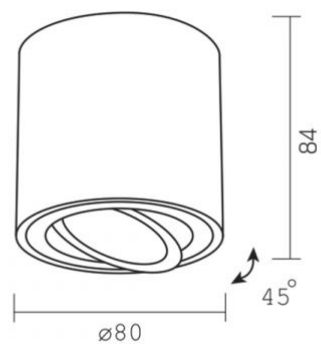

Захист від ударів IK07

Колір корпусу Білий

Робоча температура -25° +50°C

Вміст ртуті не містить

Клас захисту, IP IP20

Матеріал корпусу Алюміній

Розміри

Штрих-код 4820246483018

Стельовий точковий світильник VL-SPF12A-W

Артикул товару: VL-SPF12A-W

Кількість у коробі 40 шт.

Висота 84 мм

Ширина 80 мм

Глибина 80 мм

Артикул товару: VL-SPF12A-W

Ми залишаємо за собою право вносити технічні зміни. Дані, що містяться в цьому матеріалі не має юридичної сили.