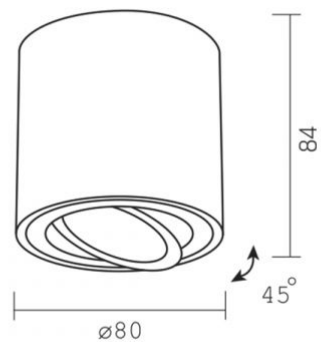

Захист від ударів IK07

Колір корпусу Білий

Робоча температура -25° +50°C

Вміст ртуті не містить

Клас захисту, IP IP20

Матеріал корпусу Алюміній

Розміри

Штрих-код 4820246483018

Стельовий точковий світильник VL-SPF12A-W

Артикул товару: VL-SPF12A-W

Кількість у коробі 40 шт.

Висота 84 мм

Ширина 80 мм

Глибина 80 мм

Артикул товару: VL-SPF12A-W

Ми залишаємо за собою право вносити технічні зміни. Дані, що містяться в цьому матеріалі не має юридичної сили.