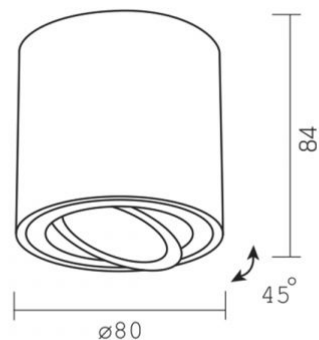

Захист від ударів IK07

Колір корпусу Чорний

Робоча температура -25° +50°C

Вміст ртуті не містить

Клас захисту, IP IP20

Матеріал корпусу Алюміній

Розміри

Штрих-код 4820246482929

Стельовий точковий світильник VL-SPF12A-B

Артикул товару: VL-SPF12A-B

Висота 84 мм

Кількість у коробі 40 шт.

Ширина 80 мм

Глибина 80 мм

Артикул товару: VL-SPF12A-B

Ми залишаємо за собою право вносити технічні зміни. Дані, що містяться в цьому матеріалі не має юридичної сили.