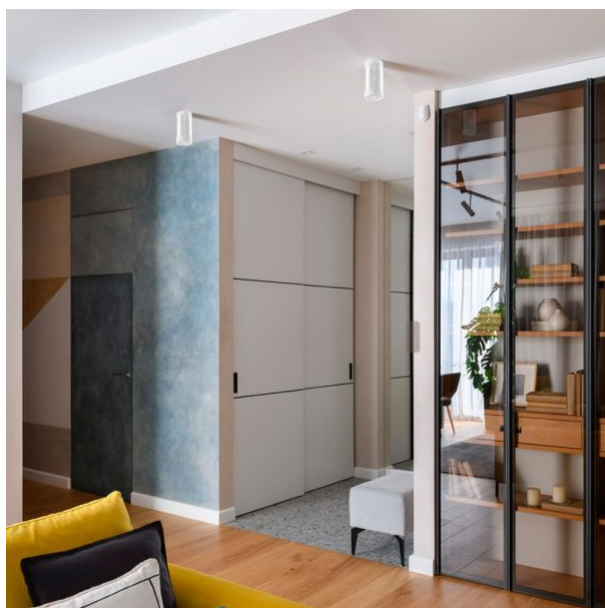

VIDEX®

VIDEX-GU10-TREVOR-WHITE

Артикул товару: VL-SPF03A-SPW

Ми залишаємо за собою право вносити технічні зміни. Дані, що містяться в цьому матеріалі не має юридичної сили.

Allegro opt Sp. z o.o., ul. Mierzeja Wiślana 11,
30-732 Краків, Польща.

Продукт необхідно використовувати в закритих приміщеннях

Клас захисту від ураження електричним струмом I. Виріб, в якому засобом захисту від ураження електричним струмом, крім основної ізоляції, є додатковий захисний контур, з'єднаний із заземленням електромережі

— Виріб витримує середній удар (наприклад, від тупого предмета)

— Діапазон робочих температур

— Виріб не містить ртуті

— Клас захисту від пилу та вологи. Захист від твердих предметів розміром більше 12 мм; без захисту від вологи

Дата: 4.06.2026