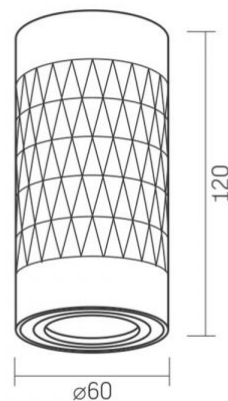

VIDEX®

VIDEX-GU10-TREVOR-WHITE

Артикул товару: VL-SPF03A-SPW

Ми залишаємо за собою право вносити технічні зміни. Дані, що містяться в цьому матеріалі не має юридичної сили.

Allegro opt Sp. z o.o., ul. Mierzeja Wiślana 11,
30-732 Краків, Польща.

Продукт необхідно використовувати в закритих приміщеннях

Клас захисту від ураження електричним струмом I. Виріб, в якому засобом захисту від ураження електричним струмом, крім основної ізоляції, є додатковий захисний контур, з'єднаний із заземленням електромережі

— Виріб витримує середній удар (наприклад, від тупого предмета)

— Діапазон робочих температур

— Виріб не містить ртуті

— Клас захисту від пилу та вологи. Захист від твердих предметів розміром більше 12 мм; без захисту від вологи

Дата: 4.06.2026