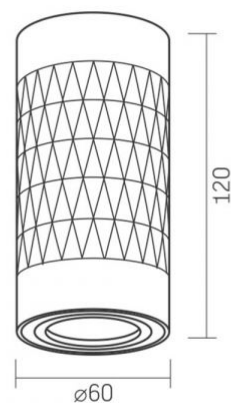

VIDEX®

VIDEX-GU10-TREVOR-BW

Артикул товару: VL-SPF03A-SPB

Ми залишаємо за собою право вносити технічні зміни. Дані, що містяться в цьому матеріалі не має юридичної сили.

Allegro opt Sp. z o.o., ul. Mierzeja Wiślana 11,
30-732 Краків, Польща.

Продукт необхідно використовувати в закритих приміщеннях

Клас захисту від ураження електричним струмом I. Виріб, в якому засобом захисту від ураження електричним струмом, крім основної ізоляції, є додатковий захисний контур, з'єднаний із заземленням електромережі

IK07

— Виріб витримує середній удар (наприклад, від тупого предмета)

-20° +40°C

— Діапазон робочих температур

Free

— Виріб не містить ртуті

IP20

— Клас захисту від пилу та вологи. Захист від твердих предметів розміром більше 12 мм; без захисту від вологи

Дата: 24.06.2026