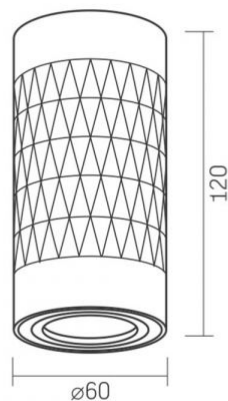

VIDEX®

VIDEX-GU10-TREVOR-BW

Артикул товару: VL-SPF03A-SPB

Ми залишаємо за собою право вносити технічні зміни. Дані, що містяться в цьому матеріалі не має юридичної сили.

Allegro opt Sp. z o.o., ul. Mierzeja Wiślana 11,
30-732 Краків, Польща.

Продукт необхідно використовувати в закритих приміщеннях

Клас захисту від ураження електричним струмом I. Виріб, в якому засобом захисту від ураження електричним струмом, крім основної ізоляції, є додатковий захисний контур, з'єднаний із заземленням електромережі

IK07

— Виріб витримує середній удар (наприклад, від тупого предмета)

-20° +40°C

— Діапазон робочих температур

Free

— Виріб не містить ртуті

IP20

— Клас захисту від пилу та вологи. Захист від твердих предметів розміром більше 12 мм; без захисту від вологи