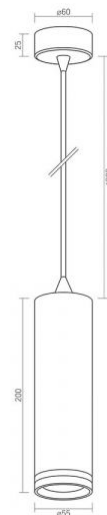

VIDEX®

VIDEX-GU10-TATUM-BLACK

Артикул товару: VL-SPF05D-B

Ми залишаємо за собою право вносити технічні зміни. Дані, що містяться в цьому матеріалі не має юридичної сили.

Allegro opt Sp. z o.o., ul. Mierzeja Wiślana 11,
30-732 Краків, Польща.

Продукт необхідно використовувати в закритих приміщеннях

Клас захисту від ураження електричним струмом I. Виріб, в якому засобом захисту від ураження електричним струмом, крім основної ізоляції, є додатковий захисний контур, з'єднаний із заземленням електромережі

IK07

— Виріб витримує середній удар (наприклад, від тупого предмета)

-20° +40°C

— Діапазон робочих температур

Free

— Виріб не містить ртуті

IP20

— Клас захисту від пилу та вологи. Захист від твердих предметів розміром більше 12 мм; без захисту від вологи

Дата: 24.06.2026