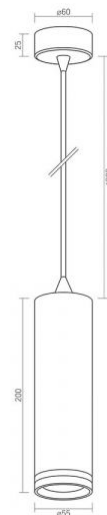

### Електричні параметри

**Напруга** АС 220-240 В, 50/60 Гц

**Інтерфейс підключення** Клемна колодка

**Клас захисту від ураження електричним струмом** I

### Розміри

**Штрих-код** 4820246482080

## VIDEX-GU10-TATUM-BLACK

Артикул товару: VL-SPF05D-B

**Кількість у коробі** 20 шт.

**Висота** 200 мм

**Ширина** 55 мм

**Глибина** 55 мм