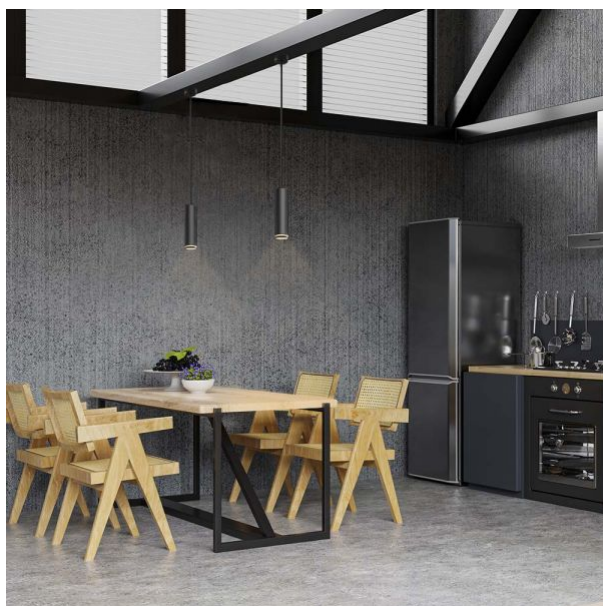

VIDEX®

VIDEX-GU10-TATUM-BLACK

Артикул товару: VL-SPF05D-B

Ми залишаємо за собою право вносити технічні зміни. Дані, що містяться в цьому матеріалі не має юридичної сили.

Allegro opt Sp. z o.o., ul. Mierzeja Wiślana 11,
30-732 Краків, Польща.

Продукт необхідно використовувати в закритих приміщеннях

Клас захисту від ураження електричним струмом I. Виріб, в якому засобом захисту від ураження електричним струмом, крім основної ізоляції, є додатковий захисний контур, з'єднаний із заземленням електромережі

IK07

— Виріб витримує середній удар (наприклад, від тупого предмета)

-20° +40°C

— Діапазон робочих температур

Free

— Виріб не містить ртуті

IP20

— Клас захисту від пилу та вологи. Захист від твердих предметів розміром більше 12 мм; без захисту від вологи

Дата: 4.06.2026