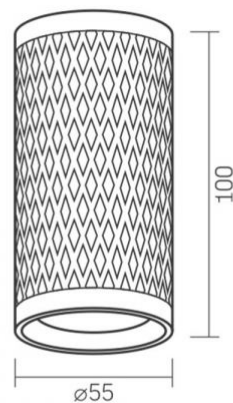

VIDEX®

VIDEX-GU10-TALEN-WHITE

Артикул товару: VL-SPF02A-WP

Ми залишаємо за собою право вносити технічні зміни. Дані, що містяться в цьому матеріалі не має юридичної сили.

Allegro opt Sp. z o.o., ul. Mierzeja Wiślana 11,
30-732 Краків, Польща.

Продукт необхідно використовувати в закритих приміщеннях

Клас захисту від ураження електричним струмом I. Виріб, в якому засобом захисту від ураження електричним струмом, крім основної ізоляції, є додатковий захисний контур, з'єднаний із заземленням електромережі

IK07

— Виріб витримує середній удар (наприклад, від тупого предмета)

-20° +40°C

— Діапазон робочих температур

Free

— Виріб не містить ртуті

IP20

— Клас захисту від пилу та вологи. Захист від твердих предметів розміром більше 12 мм; без захисту від вологи

Дата: 4.06.2026