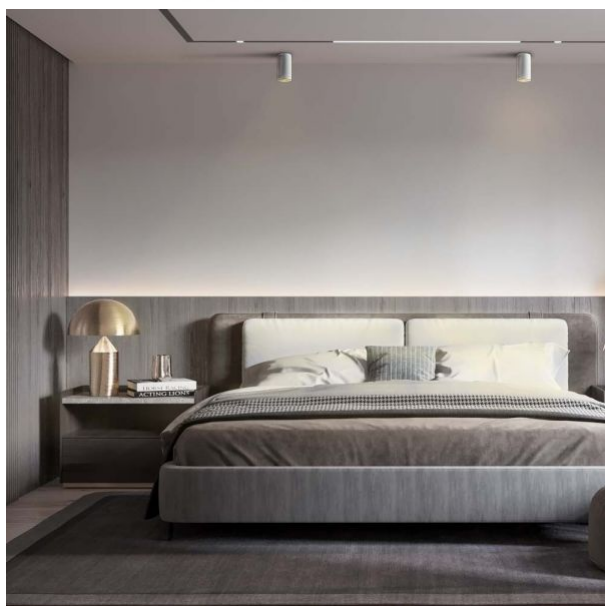

VIDEX®

VIDEX-GU10-TALEN-WHITE

Артикул товару: VL-SPF02A-WP

Ми залишаємо за собою право вносити технічні зміни. Дані, що містяться в цьому матеріалі не має юридичної сили.

Allegro opt Sp. z o.o., ul. Mierzeja Wiślana 11,
30-732 Краків, Польща.

Продукт необхідно використовувати в закритих приміщеннях

Клас захисту від ураження електричним струмом I. Виріб, в якому засобом захисту від ураження електричним струмом, крім основної ізоляції, є додатковий захисний контур, з'єднаний із заземленням електромережі

IK07

— Виріб витримує середній удар (наприклад, від тупого предмета)

-20° +40°C

— Діапазон робочих температур

Free

— Виріб не містить ртуті

IP20

— Клас захисту від пилу та вологи. Захист від твердих предметів розміром більше 12 мм; без захисту від вологи

Дата: 4.06.2026