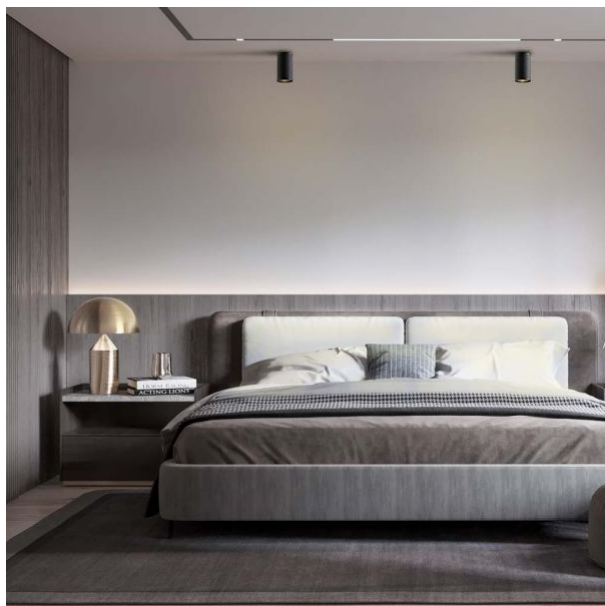

VIDEX®

VIDEX-GU10-TALEN-BLACK

Артикул товару: VL-SPF02A-BP

Ми залишаємо за собою право вносити технічні зміни. Дані, що містяться в цьому матеріалі не має юридичної сили.

Allegro opt Sp. z o.o., ul. Mierzeja Wiślana 11,
30-732 Краків, Польща.

Продукт необхідно використовувати в закритих приміщеннях

Клас захисту від ураження електричним струмом I. Виріб, в якому засобом захисту від ураження електричним струмом, крім основної ізоляції, є додатковий захисний контур, з'єднаний із заземленням електромережі

IK07

— Виріб витримує середній удар (наприклад, від тупого предмета)

-20° +40°C

— Діапазон робочих температур

Free

— Виріб не містить ртуті

IP20

— Клас захисту від пилу та вологи. Захист від твердих предметів розміром більше 12 мм; без захисту від вологи