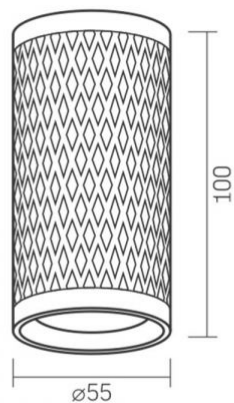

VIDEX®

VIDEX-GU10-TALEN-BLACK

Артикул товару: VL-SPF02A-BP

Ми залишаємо за собою право вносити технічні зміни. Дані, що містяться в цьому матеріалі не має юридичної сили.

Allegro opt Sp. z o.o., ul. Mierzeja Wiślana 11,
30-732 Краків, Польща.

Продукт необхідно використовувати в закритих приміщеннях

Клас захисту від ураження електричним струмом I. Виріб, в якому засобом захисту від ураження електричним струмом, крім основної ізоляції, є додатковий захисний контур, з'єднаний із заземленням електромережі

IK07

— Виріб витримує середній удар (наприклад, від тупого предмета)

-20° +40°C

— Діапазон робочих температур

Free

— Виріб не містить ртуті

IP20

— Клас захисту від пилу та вологи. Захист від твердих предметів розміром більше 12 мм; без захисту від вологи