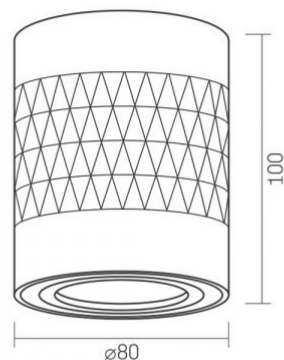

VIDEX®

VIDEX-GU10-STANLEY-WHITE

Артикул товару: VL-SPF04A-WPW

Ми залишаємо за собою право вносити технічні зміни. Дані, що містяться в цьому матеріалі не має юридичної сили.

Allegro opt Sp. z o.o., ul. Mierzeja Wiślana 11,
30-732 Краків, Польща.

Продукт необхідно використовувати в закритих приміщеннях

Клас захисту від ураження електричним струмом I. Виріб, в якому засобом захисту від ураження електричним струмом, крім основної ізоляції, є додатковий захисний контур, з'єднаний із заземленням електромережі

— Виріб витримує середній удар (наприклад, від тупого предмета)

— Діапазон робочих температур

— Виріб не містить ртуті

— Клас захисту від пилу та вологи. Захист від твердих предметів розміром більше 12 мм; без захисту від вологи