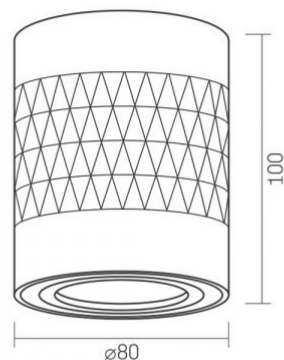

VIDEX®

VIDEX-GU10-STANLEY-BLACK

Артикул товару: VL-SPF04A-BPB

Ми залишаємо за собою право вносити технічні зміни. Дані, що містяться в цьому матеріалі не має юридичної сили.

Allegro opt Sp. z o.o., ul. Mierzeja Wiślana 11,
30-732 Краків, Польща.

Продукт необхідно використовувати в закритих приміщеннях

Клас захисту від ураження електричним струмом I. Виріб, в якому засобом захисту від ураження електричним струмом, крім основної ізоляції, є додатковий захисний контур, з'єднаний із заземленням електромережі

IK07

— Виріб витримує середній удар (наприклад, від тупого предмета)

-20° +40°C

— Діапазон робочих температур

Free

— Виріб не містить ртуті

IP20

— Клас захисту від пилу та вологи. Захист від твердих предметів розміром більше 12 мм; без захисту від вологи