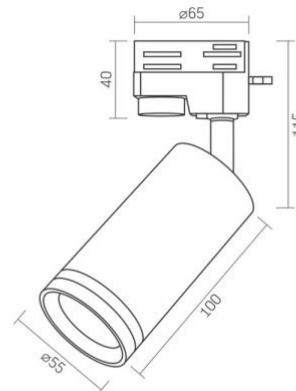

VIDEX®

VIDEX-GU10-SKOT-BLACK

Артикул товару: VL-SPF05C-B

Ми залишаємо за собою право вносити технічні зміни. Дані, що містяться в цьому матеріалі не має юридичної сили.

Allegro opt Sp. z o.o., ul. Mierzeja Wiślana 11,
30-732 Краків, Польща.

Продукт необхідно використовувати в закритих приміщеннях

Клас захисту від ураження електричним струмом I. Виріб, в якому засобом захисту від ураження електричним струмом, крім основної ізоляції, є додатковий захисний контур, з'єднаний із заземленням електромережі

IK07

— Виріб витримує середній удар (наприклад, від тупого предмета)

-20° +40°C

— Діапазон робочих температур

Free

— Виріб не містить ртуті

IP20

— Клас захисту від пилу та вологи. Захист від твердих предметів розміром більше 12 мм; без захисту від вологи

Дата: 4.06.2026