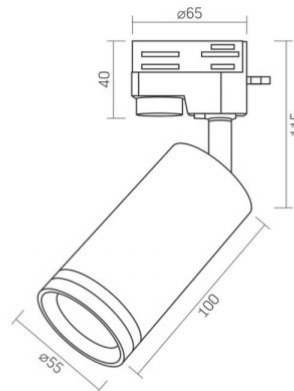

Захист від ударів IK07

Колір корпусу Чорний

Робоча температура -20° +40°C

Вміст ртуті не містить

Клас захисту, IP IP20

Матеріал корпусу Алюміній

Розміри

Штрих-код 4820246482141

VIDEX-GU10-SKOT-BLACK

Артикул товару: VL-SPF05C-B

Висота 100 мм

Кількість у коробі 20 шт.

Ширина 55 мм

Глибина 55 мм

Артикул товару: VL-SPF05C-B

Ми залишаємо за собою право вносити технічні зміни. Дані, що містяться в цьому матеріалі не має юридичної сили.