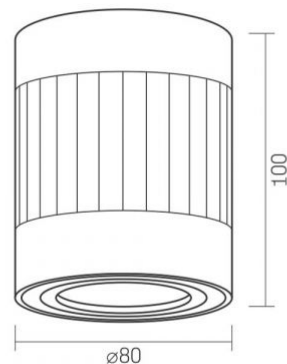

VIDEX®

VIDEX-GU10-PAUL-WHITE

Артикул товару: VL-SPF04A-WFW

Ми залишаємо за собою право вносити технічні зміни. Дані, що містяться в цьому матеріалі не має юридичної сили.

Allegro opt Sp. z o.o., ul. Mierzeja Wiślana 11,
30-732 Краків, Польща.

Продукт необхідно використовувати в закритих приміщеннях

Клас захисту від ураження електричним струмом I. Виріб, в якому засобом захисту від ураження електричним струмом, крім основної ізоляції, є додатковий захисний контур, з'єднаний із заземленням електромережі

IK07

— Виріб витримує середній удар (наприклад, від тупого предмета)

-20° +40°C

— Діапазон робочих температур

Free

— Виріб не містить ртуті

IP20

— Клас захисту від пилу та вологи. Захист від твердих предметів розміром більше 12 мм; без захисту від вологи