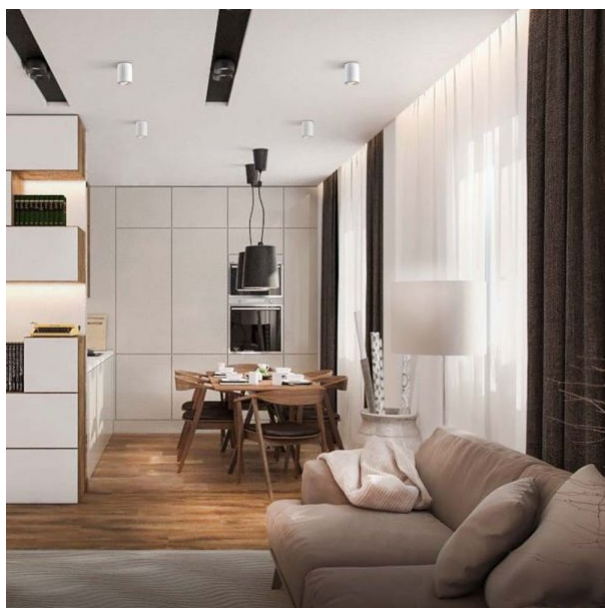

VIDEX®

VIDEX-GU10-PAUL-WHITE

Артикул товару: VL-SPF04A-WFW

Ми залишаємо за собою право вносити технічні зміни. Дані, що містяться в цьому матеріалі не має юридичної сили.

Allegro opt Sp. z o.o., ul. Mierzeja Wiślana 11,
30-732 Краків, Польща.

Продукт необхідно використовувати в закритих приміщеннях

Клас захисту від ураження електричним струмом I. Виріб, в якому засобом захисту від ураження електричним струмом, крім основної ізоляції, є додатковий захисний контур, з'єднаний із заземленням електромережі

IK07

— Виріб витримує середній удар (наприклад, від тупого предмета)

-20° +40°C

— Діапазон робочих температур

Free

— Виріб не містить ртуті

IP20

— Клас захисту від пилу та вологи. Захист від твердих предметів розміром більше 12 мм; без захисту від вологи