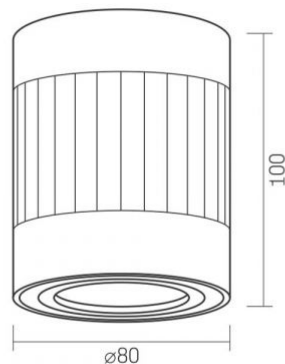

VIDEX®

VIDEX-GU10-PAUL-WHITE

Артикул товару: VL-SPF04A-WFW

Ми залишаємо за собою право вносити технічні зміни. Дані, що містяться в цьому матеріалі не має юридичної сили.

Allegro opt Sp. z o.o., ul. Mierzeja Wiślana 11,
30-732 Краків, Польща.

Продукт необхідно використовувати в закритих приміщеннях

Клас захисту від ураження електричним струмом I. Виріб, в якому засобом захисту від ураження електричним струмом, крім основної ізоляції, є додатковий захисний контур, з'єднаний із заземленням електромережі

IK07

— Виріб витримує середній удар (наприклад, від тупого предмета)

-20° +40°C

— Діапазон робочих температур

Free

— Виріб не містить ртуті

IP20

— Клас захисту від пилу та вологи. Захист від твердих предметів розміром більше 12 мм; без захисту від вологи