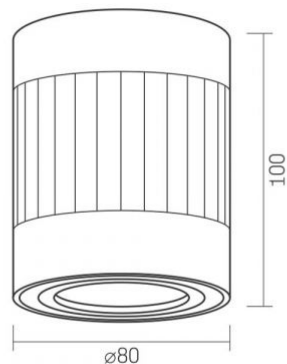

VIDEX®

VIDEX-GU10-PAUL-BLACK

Артикул товару: VL-SPF04A-BFB

Ми залишаємо за собою право вносити технічні зміни. Дані, що містяться в цьому матеріалі не має юридичної сили.

Allegro opt Sp. z o.o., ul. Mierzeja Wiślana 11,
30-732 Краків, Польща.

Продукт необхідно використовувати в закритих приміщеннях

Клас захисту від ураження електричним струмом I. Виріб, в якому засобом захисту від ураження електричним струмом, крім основної ізоляції, є додатковий захисний контур, з'єднаний із заземленням електромережі

IK07

— Виріб витримує середній удар (наприклад, від тупого предмета)

-20° +40°C

— Діапазон робочих температур

Free

— Виріб не містить ртуті

IP20

— Клас захисту від пилу та вологи. Захист від твердих предметів розміром більше 12 мм; без захисту від вологи

Дата: 24.06.2026