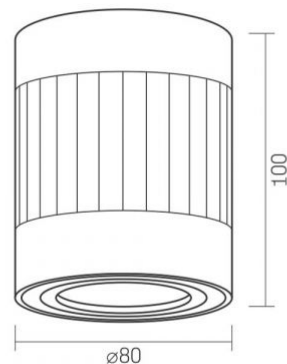

VIDEX®

VIDEX-GU10-PAUL-BLACK

Артикул товару: VL-SPF04A-BFB

Ми залишаємо за собою право вносити технічні зміни. Дані, що містяться в цьому матеріалі не має юридичної сили.

Allegro opt Sp. z o.o., ul. Mierzeja Wiślana 11,
30-732 Краків, Польща.

Продукт необхідно використовувати в закритих приміщеннях

Клас захисту від ураження електричним струмом I. Виріб, в якому засобом захисту від ураження електричним струмом, крім основної ізоляції, є додатковий захисний контур, з'єднаний із заземленням електромережі

IK07

— Виріб витримує середній удар (наприклад, від тупого предмета)

-20° +40°C

— Діапазон робочих температур

Free

— Виріб не містить ртуті

IP20

— Клас захисту від пилу та вологи. Захист від твердих предметів розміром більше 12 мм; без захисту від вологи