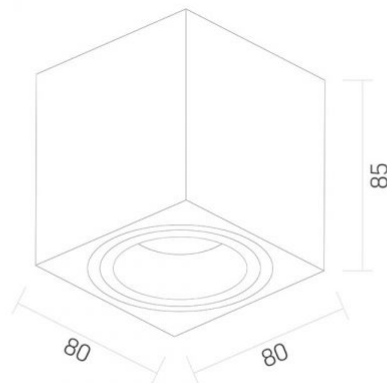

VIDEX®

VIDEX-GU10-OTTO-BLACK

Артикул товару: VL-SPF01-B

Ми залишаємо за собою право вносити технічні зміни. Дані, що містяться в цьому матеріалі не має юридичної сили.

Allegro opt Sp. z o.o., ul. Mierzeja Wiślana 11,
30-732 Краків, Польща.

Продукт необхідно використовувати в закритих приміщеннях

Клас захисту від ураження електричним струмом I. Виріб, в якому засобом захисту від ураження електричним струмом, крім основної ізоляції, є додатковий захисний контур, з'єднаний із заземленням електромережі

IK07

— Виріб витримує середній удар (наприклад, від тупого предмета)

-20° +40°C

— Діапазон робочих температур

Free

— Виріб не містить ртуті

IP20

— Клас захисту від пилу та вологи. Захист від твердих предметів розміром більше 12 мм; без захисту від вологи