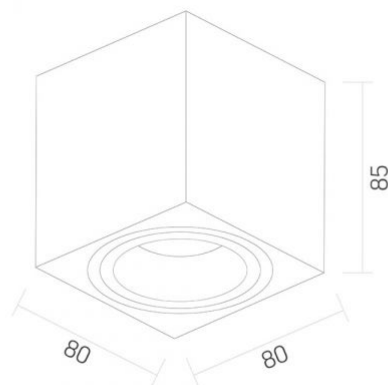

VIDEX®

VIDEX-GU10-OTTO-BLACK

Артикул товару: VL-SPF01-B

Ми залишаємо за собою право вносити технічні зміни. Дані, що містяться в цьому матеріалі не має юридичної сили.

Allegro opt Sp. z o.o., ul. Mierzeja Wiślana 11,
30-732 Краків, Польща.

Продукт необхідно використовувати в закритих приміщеннях

Клас захисту від ураження електричним струмом I. Виріб, в якому засобом захисту від ураження електричним струмом, крім основної ізоляції, є додатковий захисний контур, з'єднаний із заземленням електромережі

IK07

— Виріб витримує середній удар (наприклад, від тупого предмета)

-20° +40°C

— Діапазон робочих температур

Free

— Виріб не містить ртуті

IP20

— Клас захисту від пилу та вологи. Захист від твердих предметів розміром більше 12 мм; без захисту від вологи