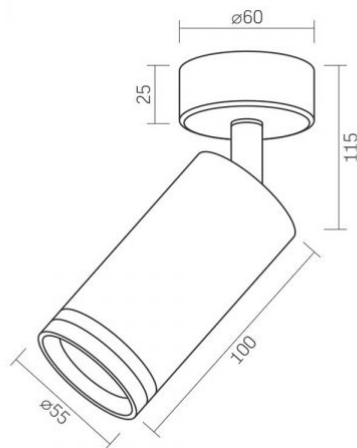

### Розміри

Штрих-код

4820246482134

Висота

100 мм

Кількість у коробі

20 шт.

Ширина

55 мм

Глибина

55 мм

Артикул товару: VL-SPF05B-W

Ми залишаємо за собою право вносити технічні зміни. Дані, що містяться в цьому матеріалі не має юридичної сили.

Allegro opt Sp. z o.o., ul. Mierzeja Wiślana 11,  
30-732 Краків, Польща.