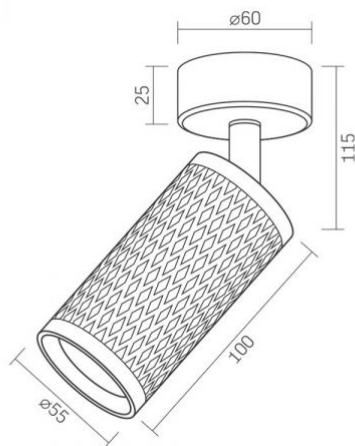

Артикул товару: VL-SPF02B-WP

Матеріал корпусу

Алюміній

Розміри

Штрих-код 4820246481984

Висота 100 мм

Кількість у коробі 20 шт.

Ширина 55 мм

Глибина 55 мм

Артикул товару: VL-SPF02B-WP

Ми залишаємо за собою право вносити технічні зміни. Дані, що містяться в цьому матеріалі не має юридичної сили.

Allegro opt Sp. z o.o., ul. Mierzeja Wiślana 11,
30-732 Краків, Польща.