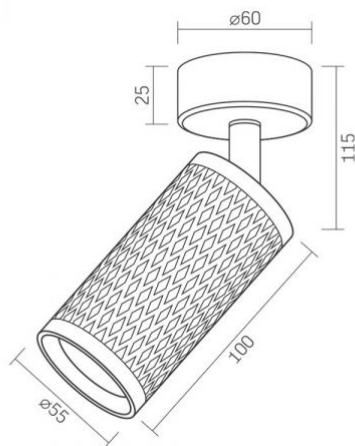

Артикул товару: VL-SPF02B-WP

Ми залишаємо за собою право вносити технічні зміни. Дані, що містяться в цьому матеріалі не має юридичної сили.

Allegro opt Sp. z o.o., ul. Mierzeja Wiślana 11,
30-732 Краків, Польща.

Продукт необхідно використовувати в закритих приміщеннях

Клас захисту від ураження електричним струмом I. Виріб, в якому засобом захисту від ураження електричним струмом, крім основної ізоляції, є додатковий захисний контур, з'єднаний із заземленням електромережі

IK07

— Виріб витримує середній удар (наприклад, від тупого предмета)

-20° +40°C

— Діапазон робочих температур

Free

— Виріб не містить ртуті

IP20

— Клас захисту від пилу та вологи. Захист від твердих предметів розміром більше 12 мм; без захисту від вологи