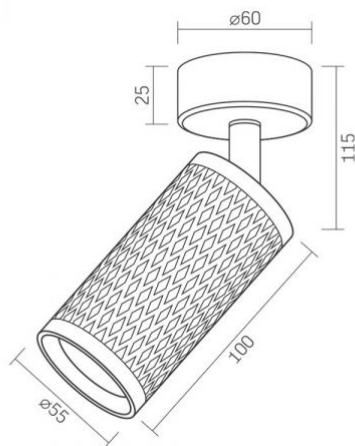

VIDEX®

VIDEX-GU10-GRANT-BLACK

Артикул товару: VL-SPF02B-BP

Ми залишаємо за собою право вносити технічні зміни. Дані, що містяться в цьому матеріалі не має юридичної сили.

Allegro opt Sp. z o.o., ul. Mierzeja Wiślana 11,
30-732 Краків, Польща.

Продукт необхідно використовувати в закритих приміщеннях

Клас захисту від ураження електричним струмом I. Виріб, в якому засобом захисту від ураження електричним струмом, крім основної ізоляції, є додатковий захисний контур, з'єднаний із заземленням електромережі

IK07

— Виріб витримує середній удар (наприклад, від тупого предмета)

-20° +40°C

— Діапазон робочих температур

Free

— Виріб не містить ртуті

IP20

— Клас захисту від пилу та вологи. Захист від твердих предметів розміром більше 12 мм; без захисту від вологи