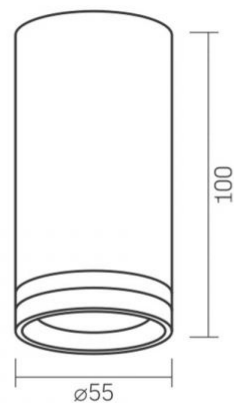

### Розміри

**Штрих-код** 4820246482127

**Кількість у коробі** 20 шт.

**Висота** 100 мм

**Ширина** 55 мм

**Глибина** 55 мм

Артикул товару: VL-SPF05A-W

Ми залишаємо за собою право вносити технічні зміни. Дані, що містяться в цьому матеріалі не має юридичної сили.