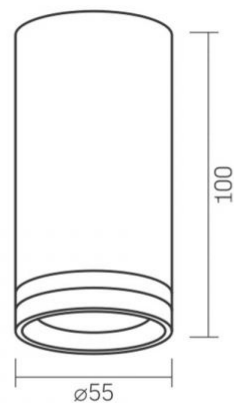

20 шт.

Висота

100 мм

Ширина

55 мм

Глибина

55 мм

Артикул товару: VL-SPF05A-B