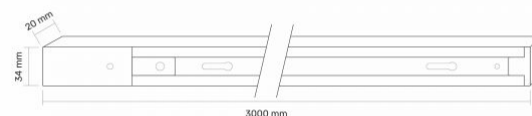

## ТЕХНІЧНА КАРТА

Шинопровід однофазний

Артикул товару: VLE-TRF003-W

**Додаткова інформація**

Колір корпусу	Білий
Матеріал корпусу	Алюміній

**Розміри**

Штрих-код	5904405541623
В упаковці	1 шт.
Кількість у коробі	15 шт.
Висота	3000 мм
Ширина	34 мм
Глибина	20 мм
Вага нетто одиниці	1кг