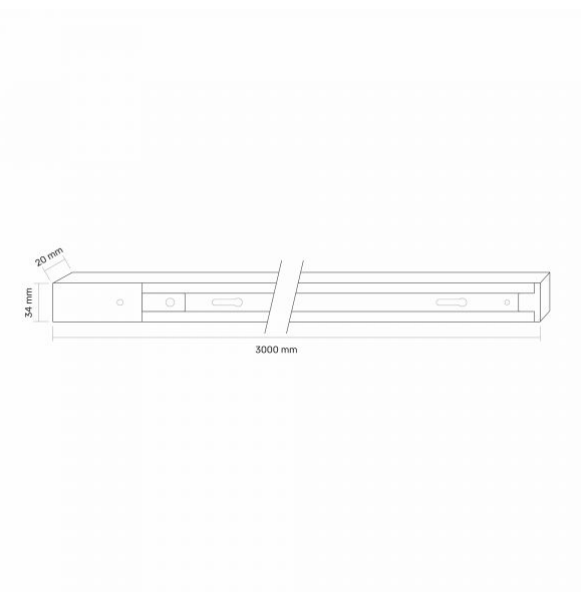

ТЕХНІЧНА КАРТА

Шинопровід однофазний

Артикул товару: VLE-TRF003-B

Додаткова інформація

Колір корпусу	Чорний
Матеріал корпусу	Алюміній

Розміри

Штрих-код	5904405541630
В упаковці	1 шт.
Висота	3000 мм
Кількість у коробі	15 шт.
Ширина	34 мм
Глибина	20 мм
Вага нетто одиниці	1кг