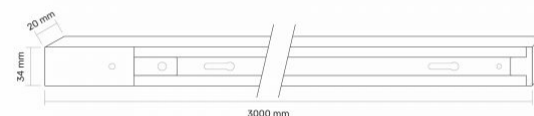

ТЕХНІЧНА КАРТА

Шинопровід однофазний

Артикул товару: VLE-TRF003-B

Додаткова інформація

Колір корпусу	Чорний
Матеріал корпусу	Алюміній

Розміри

Штрих-код	5904405541630
В упаковці	1 шт.
Кількість у коробі	15 шт.
Висота	3000 мм
Ширина	34 мм
Глибина	20 мм
Вага нетто одиниці	1кг